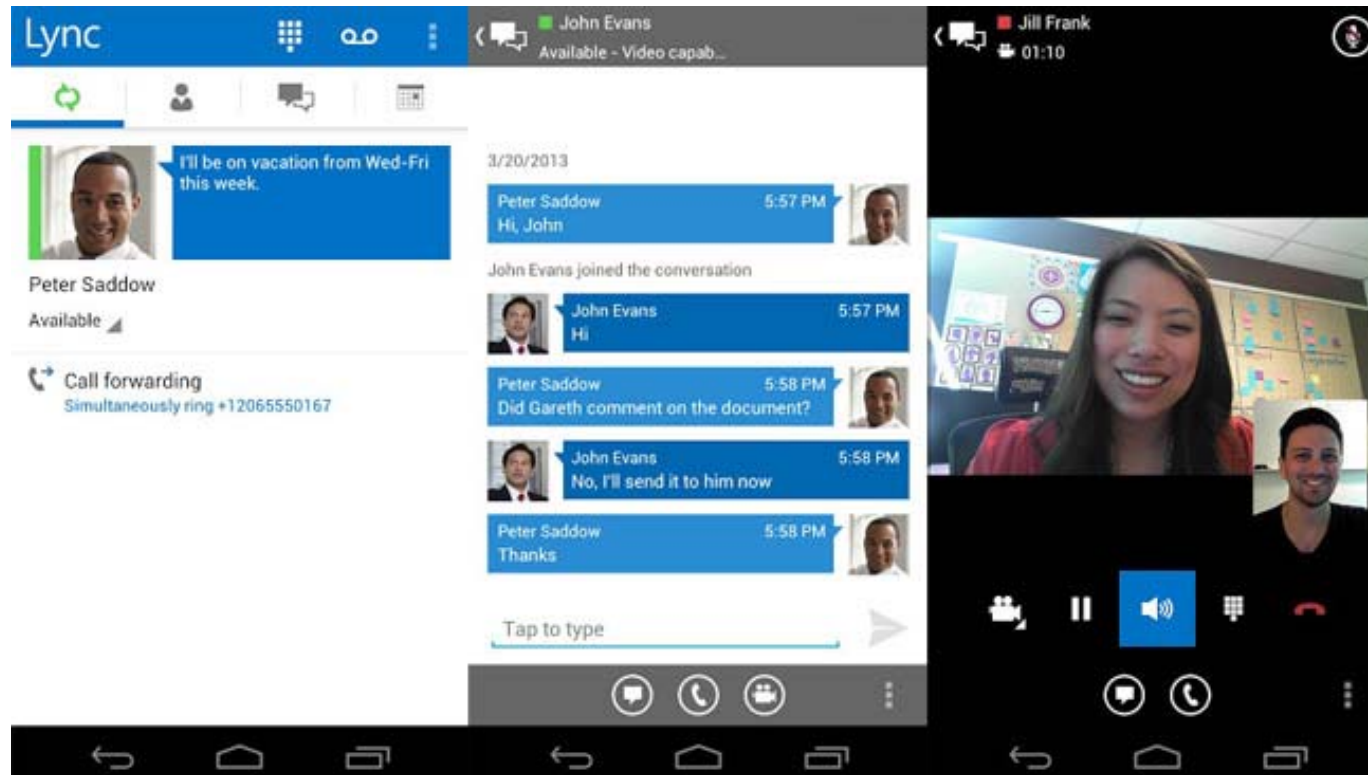

Office 365 서비스 안내

Office 365 Pro Plus

Mac , Window 상관없이
5대의 PC + 5대의 스마트폰
설치, 사용이 가능합니다.

Office Online

온라인 상에서
오피스를 사용할 수 있습니다.

SharePoint Online

SharePoint Online 를 통하여
팀사이트, 문서관리, 협업이 가능합니다.

OneDrive for Business

비즈니스용 OneDrive에서는 1TB의 개인 저장 공간을 제공하며, 사용자의 PC와 동기화 됩니다.

Lync Online

Lync Online을 통해서 메신저, 화상회의가 가능합니다.

Exchange online

Exchange Online 통해
메일, 일정, 주소록을 관리 할 수 있습니다.

Office 365 이용방법

회원가입

- ① 충남대학교 포털시스템 (<http://portal.cnu.ac.kr>) 로그인
- ② 포털 서비스맵에 회원가입 클릭

충남대학교 포털 서비스맵				
학교 홈페이지 >	백마광장 >	스마트캠퍼스 >	정보서비스(☎8282) >	바로바로서비스(☎8585) >
학사일정	백마뉴스	CNU Wifi(☎8285)	빨리빨리서비스	서비스안내
교통정보	백마게시판	- 서비스 안내	IP 주소신청	
캠퍼스안내	백마SNS	- 이용방법	웹 메일계정신청	
학내연락처	- 페이스북	CNU 공식 모바일 서비스(☎8288)	개인홈페이지 계정신청	
식단조회	- 트위터	- 서비스 안내	소프트웨어내려받기	
	- 유튜브	- 이용방법	PC 원격제어	
		Office 365(☎8282)		
		- 서비스 안내		
		- 이용방법		
		- 회원가입		